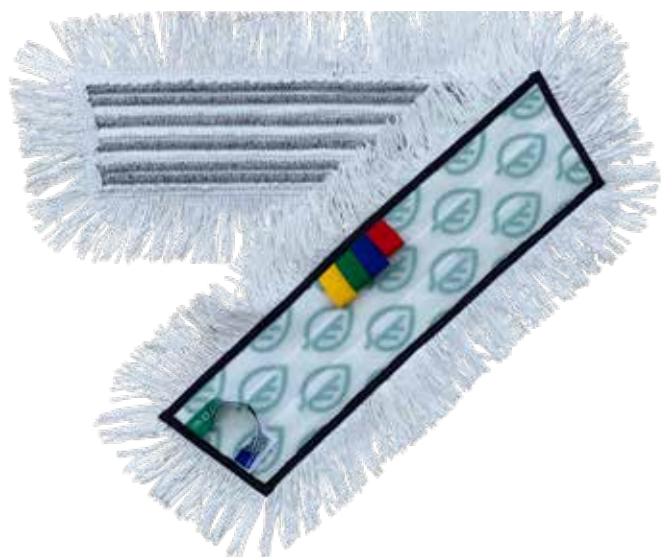

## Byd velkommen til Puri-Line familiens to nye mopper - Micro Complete og Micro Brush!

### Puri-Line Micro Complete Mop

1000011289 - 40 cm  
1000011290 - 60 cm

Microfiber garn-moppe til alle gulvtyper i tør, fugtig eller våd tilstand. Særlig velegnet til brug i lokaler, der er meget møblerede, da de lange, opskårne kantfrynser effektivt fjerner snavs langs kanter og ved bord- og stoleben.

Den hårde vævning af moppens garn gør moppen oplagt til brug på gulve med meget høj friktion, for eksempel slidte linoleumsgulve.

NYUDVIKLET OG  
PATENTERET  
INDUSTRIFIBER

### Puri-Line Micro Brush Moppe

1000010591 - 30 cm  
1000010632 - 40 cm

Puri-Line Micro Brush-moppen er designet med den nye fiber-type Chenille fiber, der er den absolut kraftigst rensende fiber, der findes på markedet.